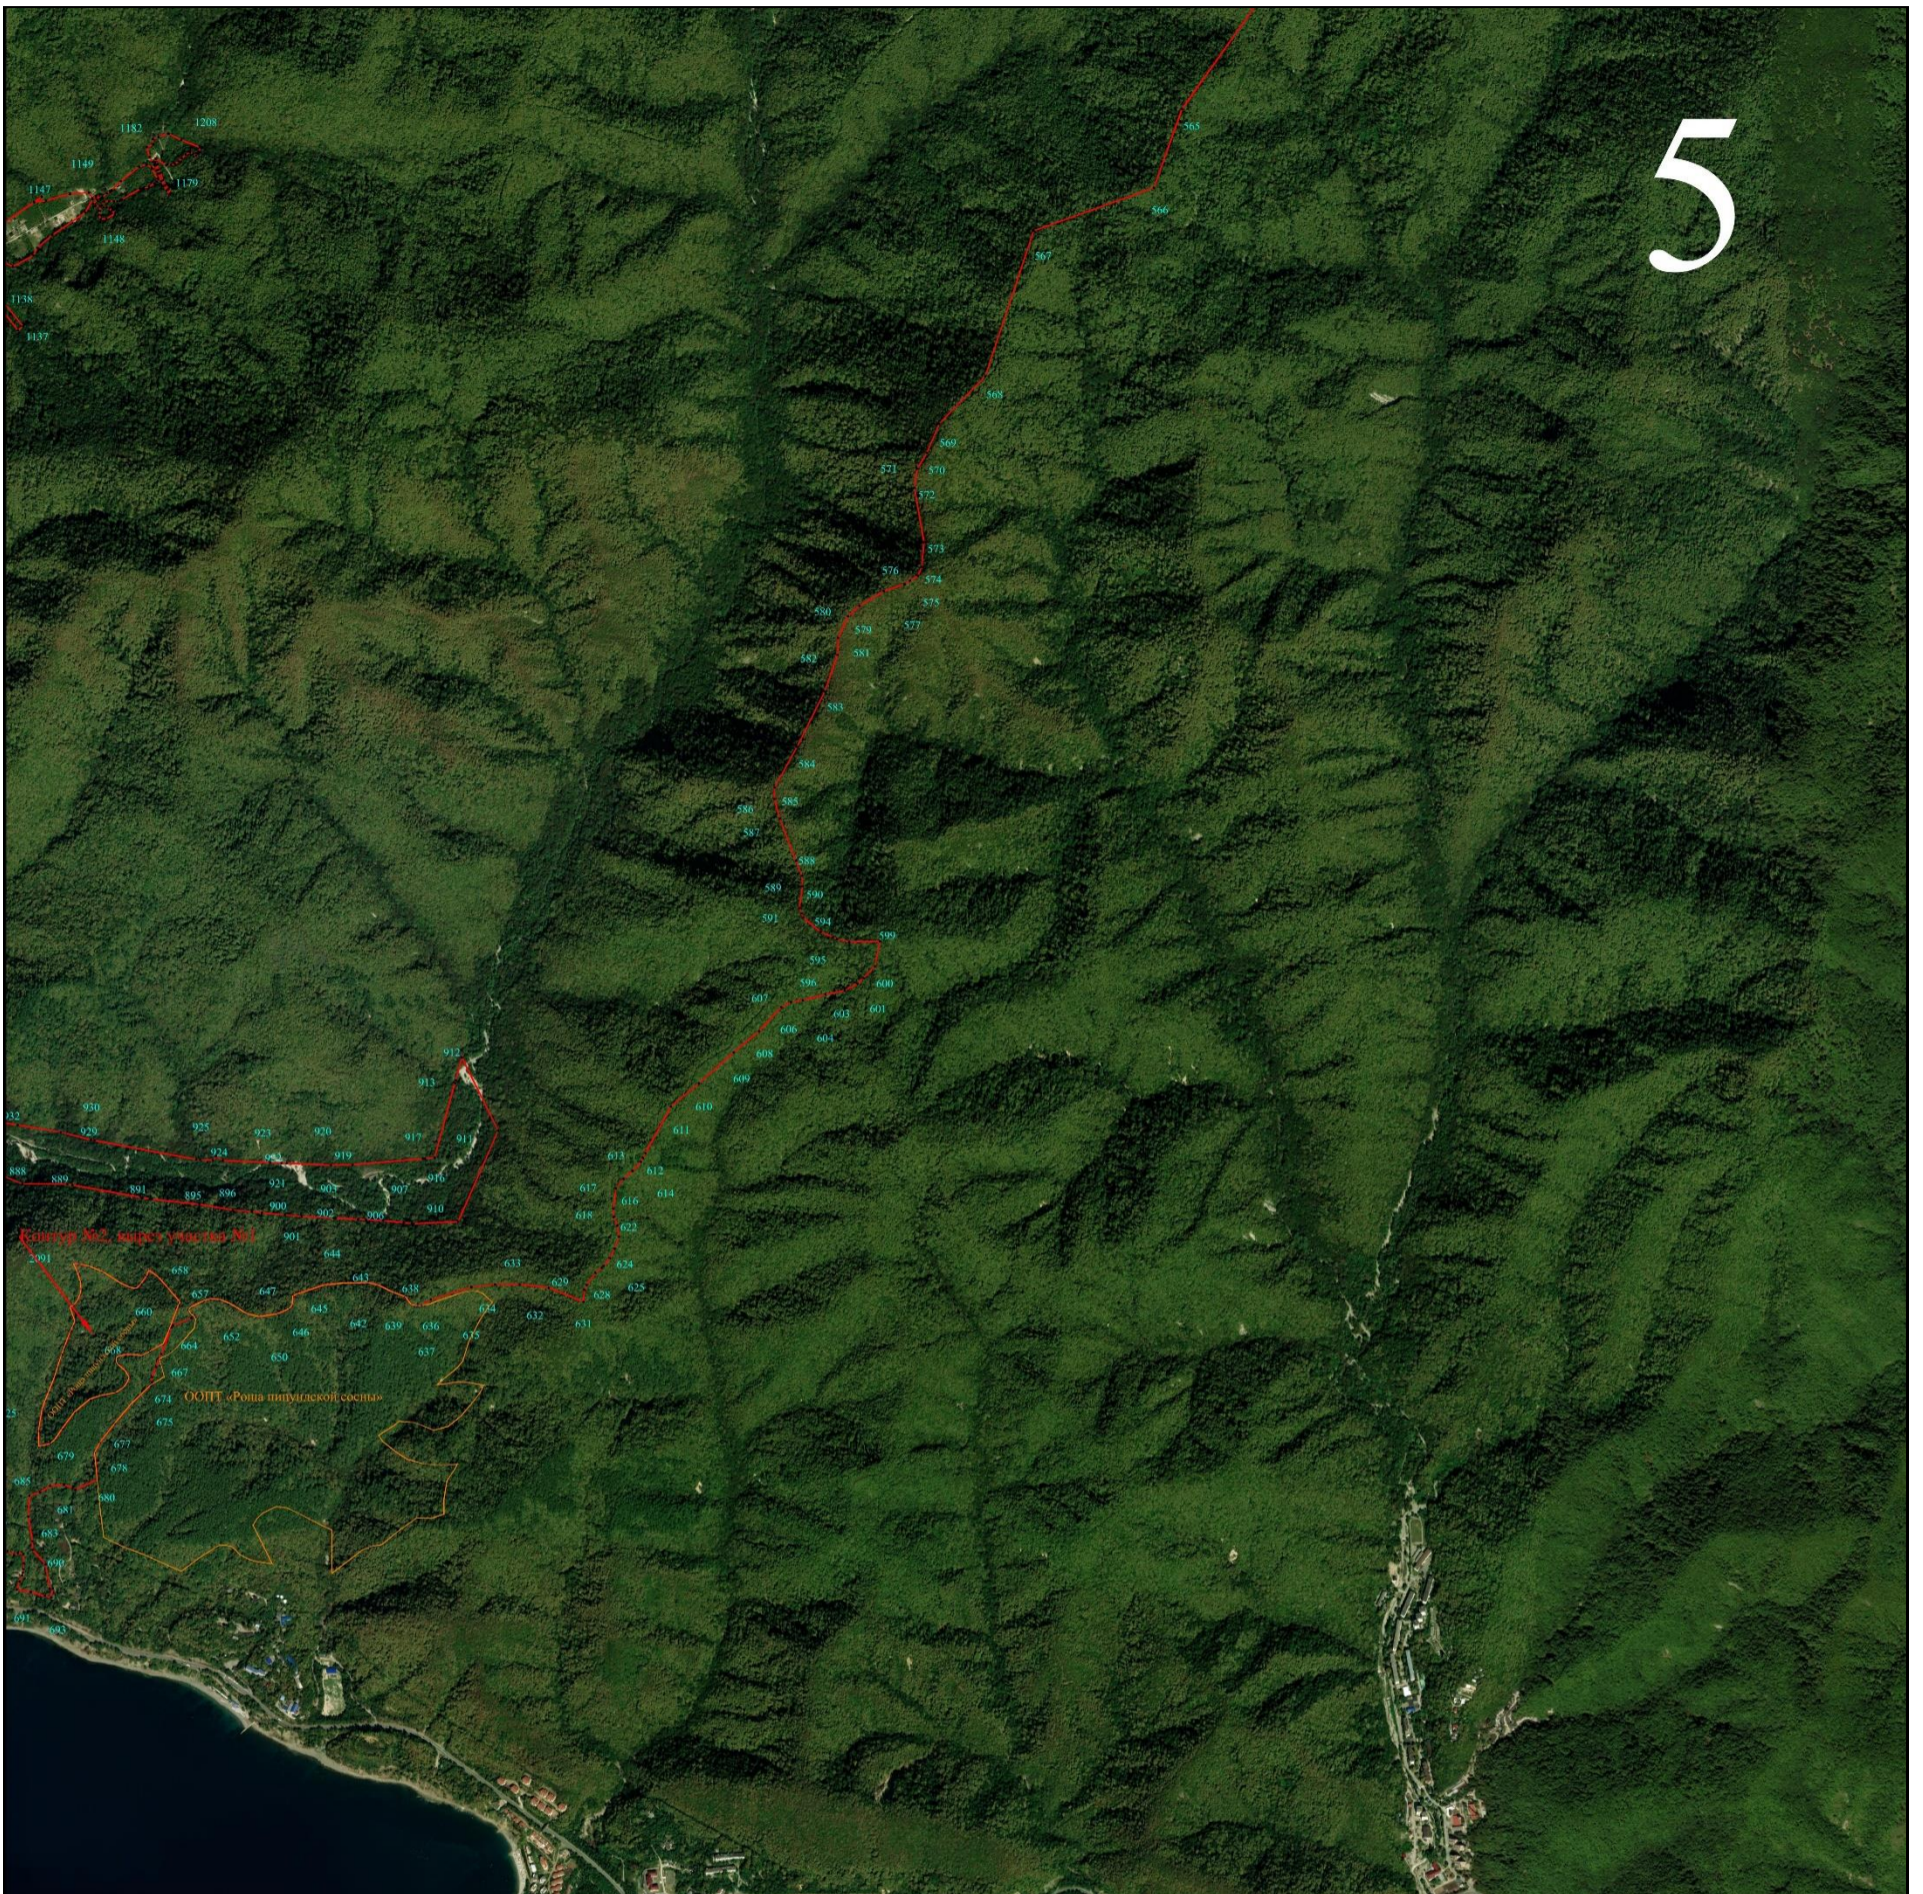

Карта-схема расположения проектируемой и утвержденной границ особо охраняемой природной территории регионального значения государственного природного ландшафтного заказника «Агрыйский». Лист №5

Масштаб 1:25000

Используемые условные знаки и обозначения:

	Проектируемая граница ООПТ «Агрыйский»	Руководитель	Замощец О.Ю.	
	Утвержденная граница ООПТ «Агрыйский»	Геодезист	Ашмарин Л.В.	
	Поворотная точка	Выполнил	Замощец А.С.