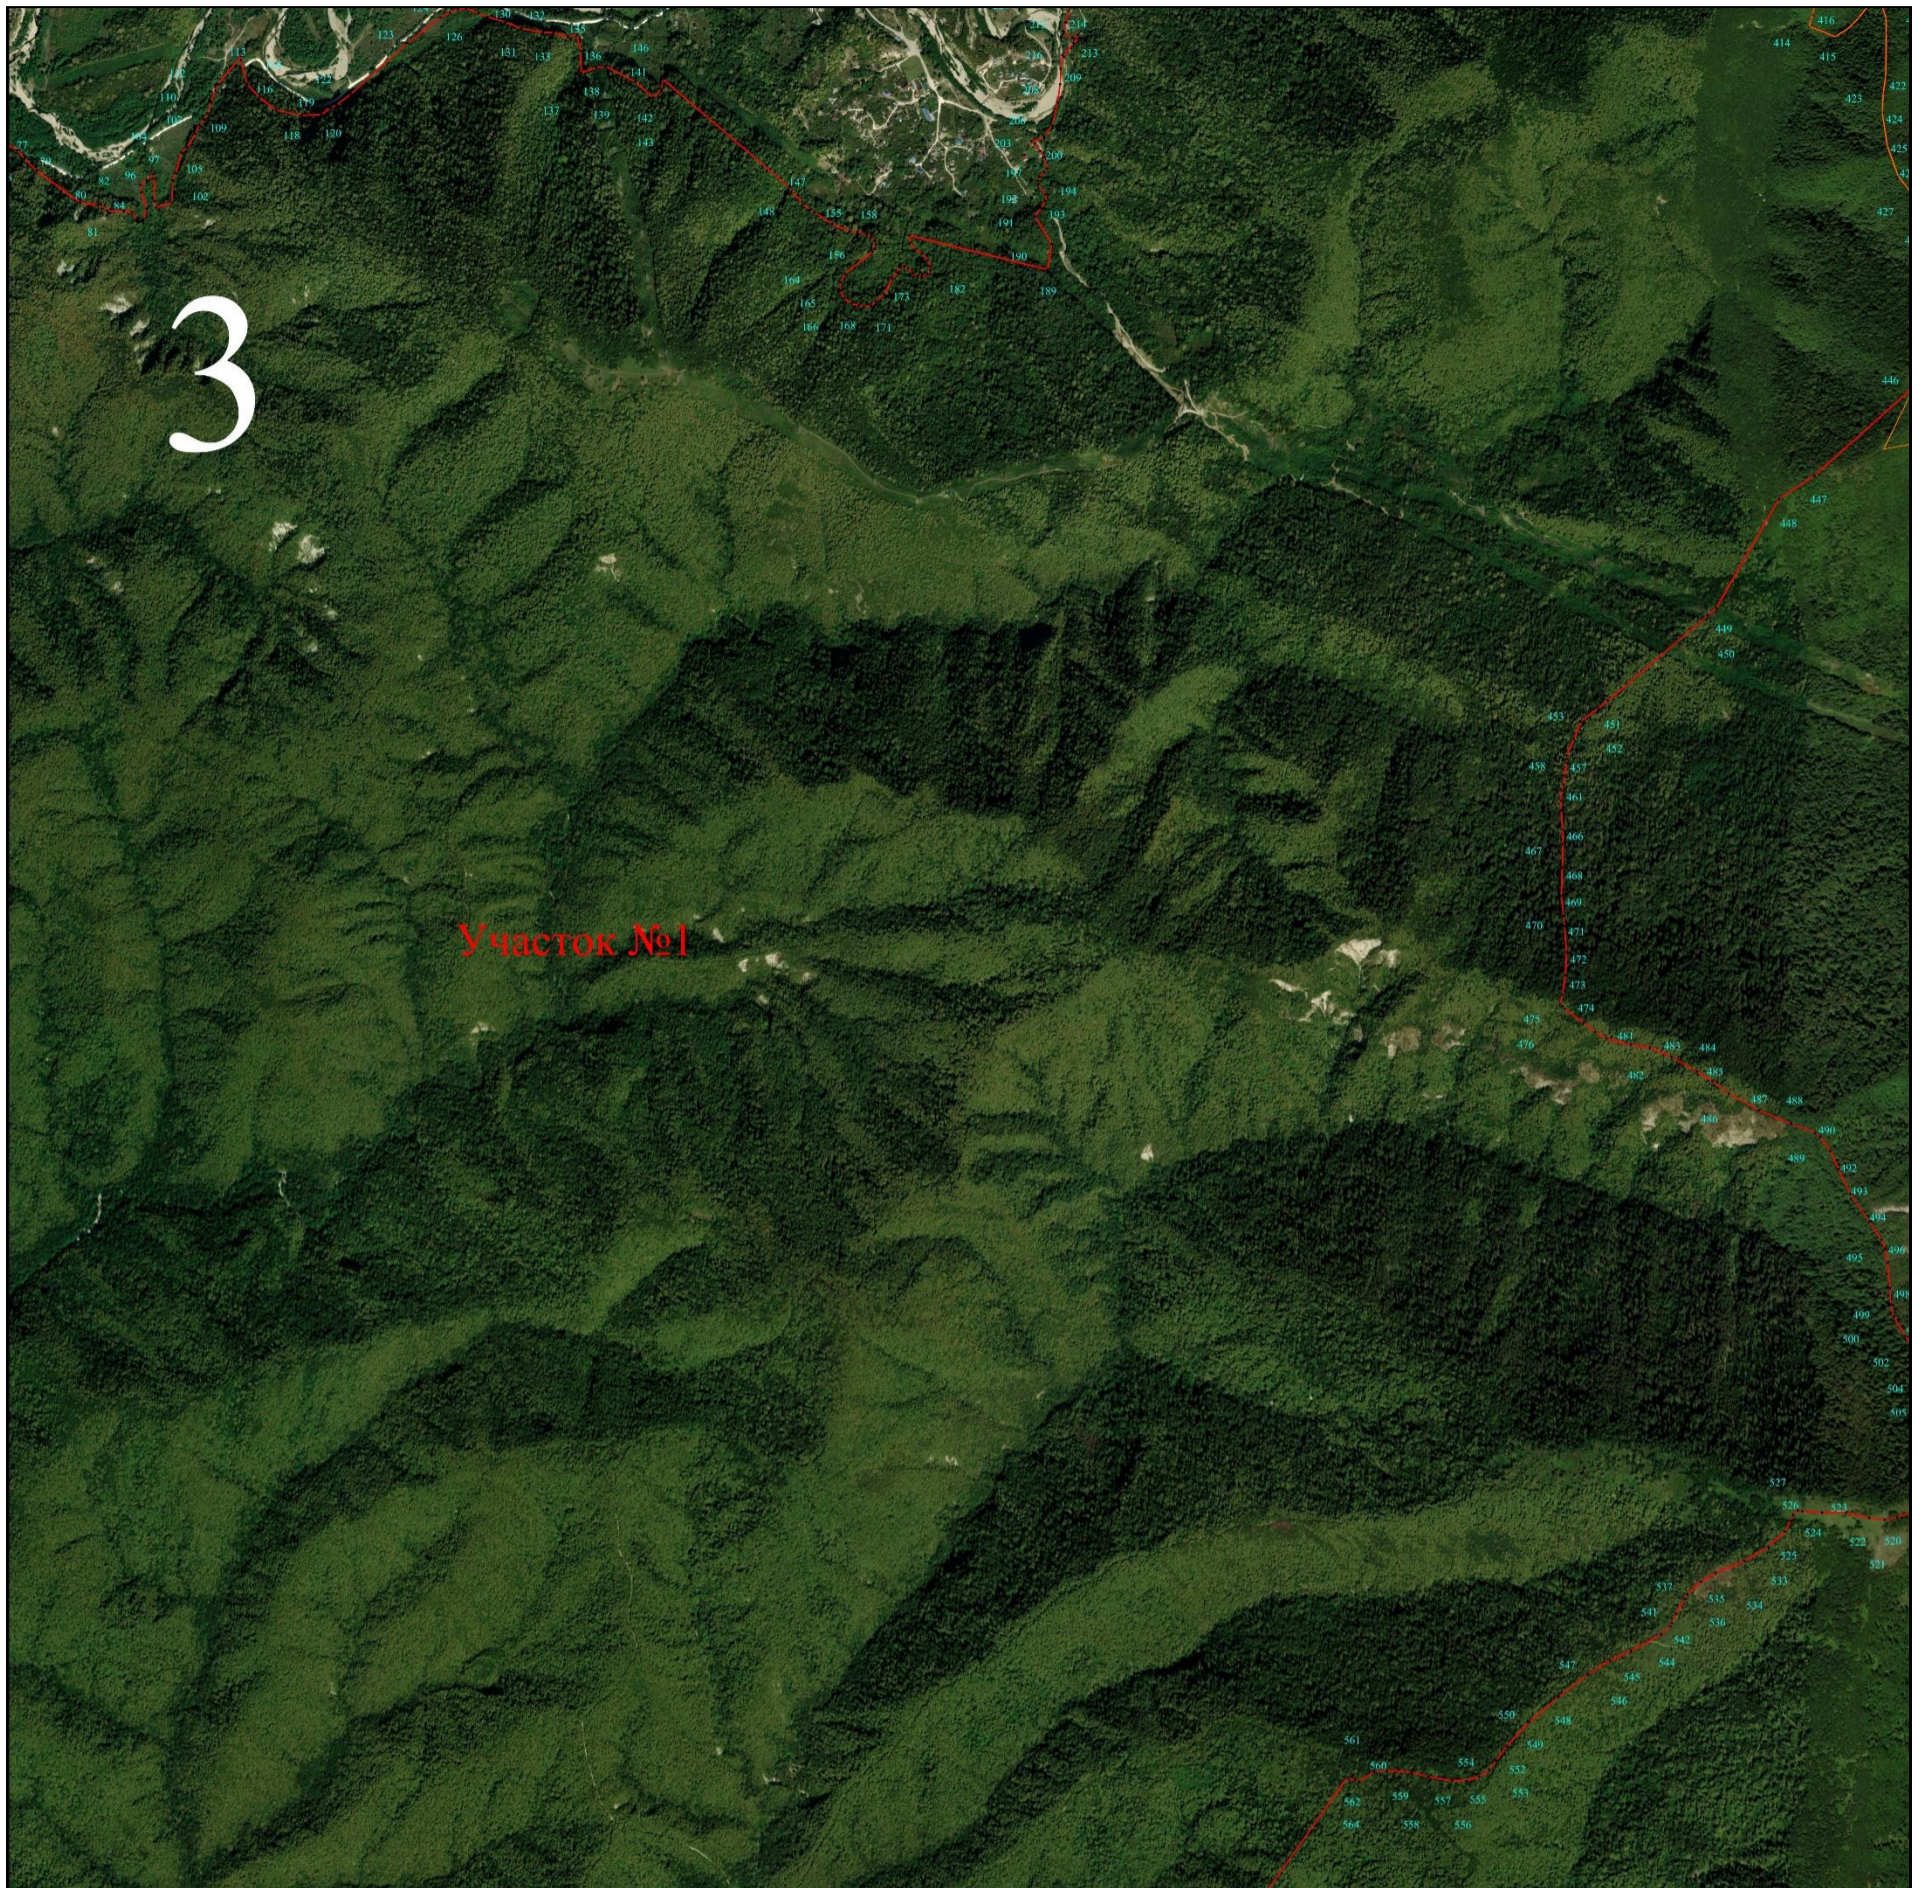

Карта-схема расположения проектируемой и утвержденной границ особо охраняемой природной территории регионального значения государственного природного ландшафтного заказника «Агрыйский». Лист №3

Масштаб 1:25000

Используемые условные знаки и обозначения:

	Проектируемая граница ООПТ «Агрыйский»	Руководитель	Замощец О.Ю.	
	Утвержденная граница ООПТ «Агрыйский»	Геодезист	Ашмарин Л.В.	
	Поворотная точка	Выполнил	Замощец А.С.