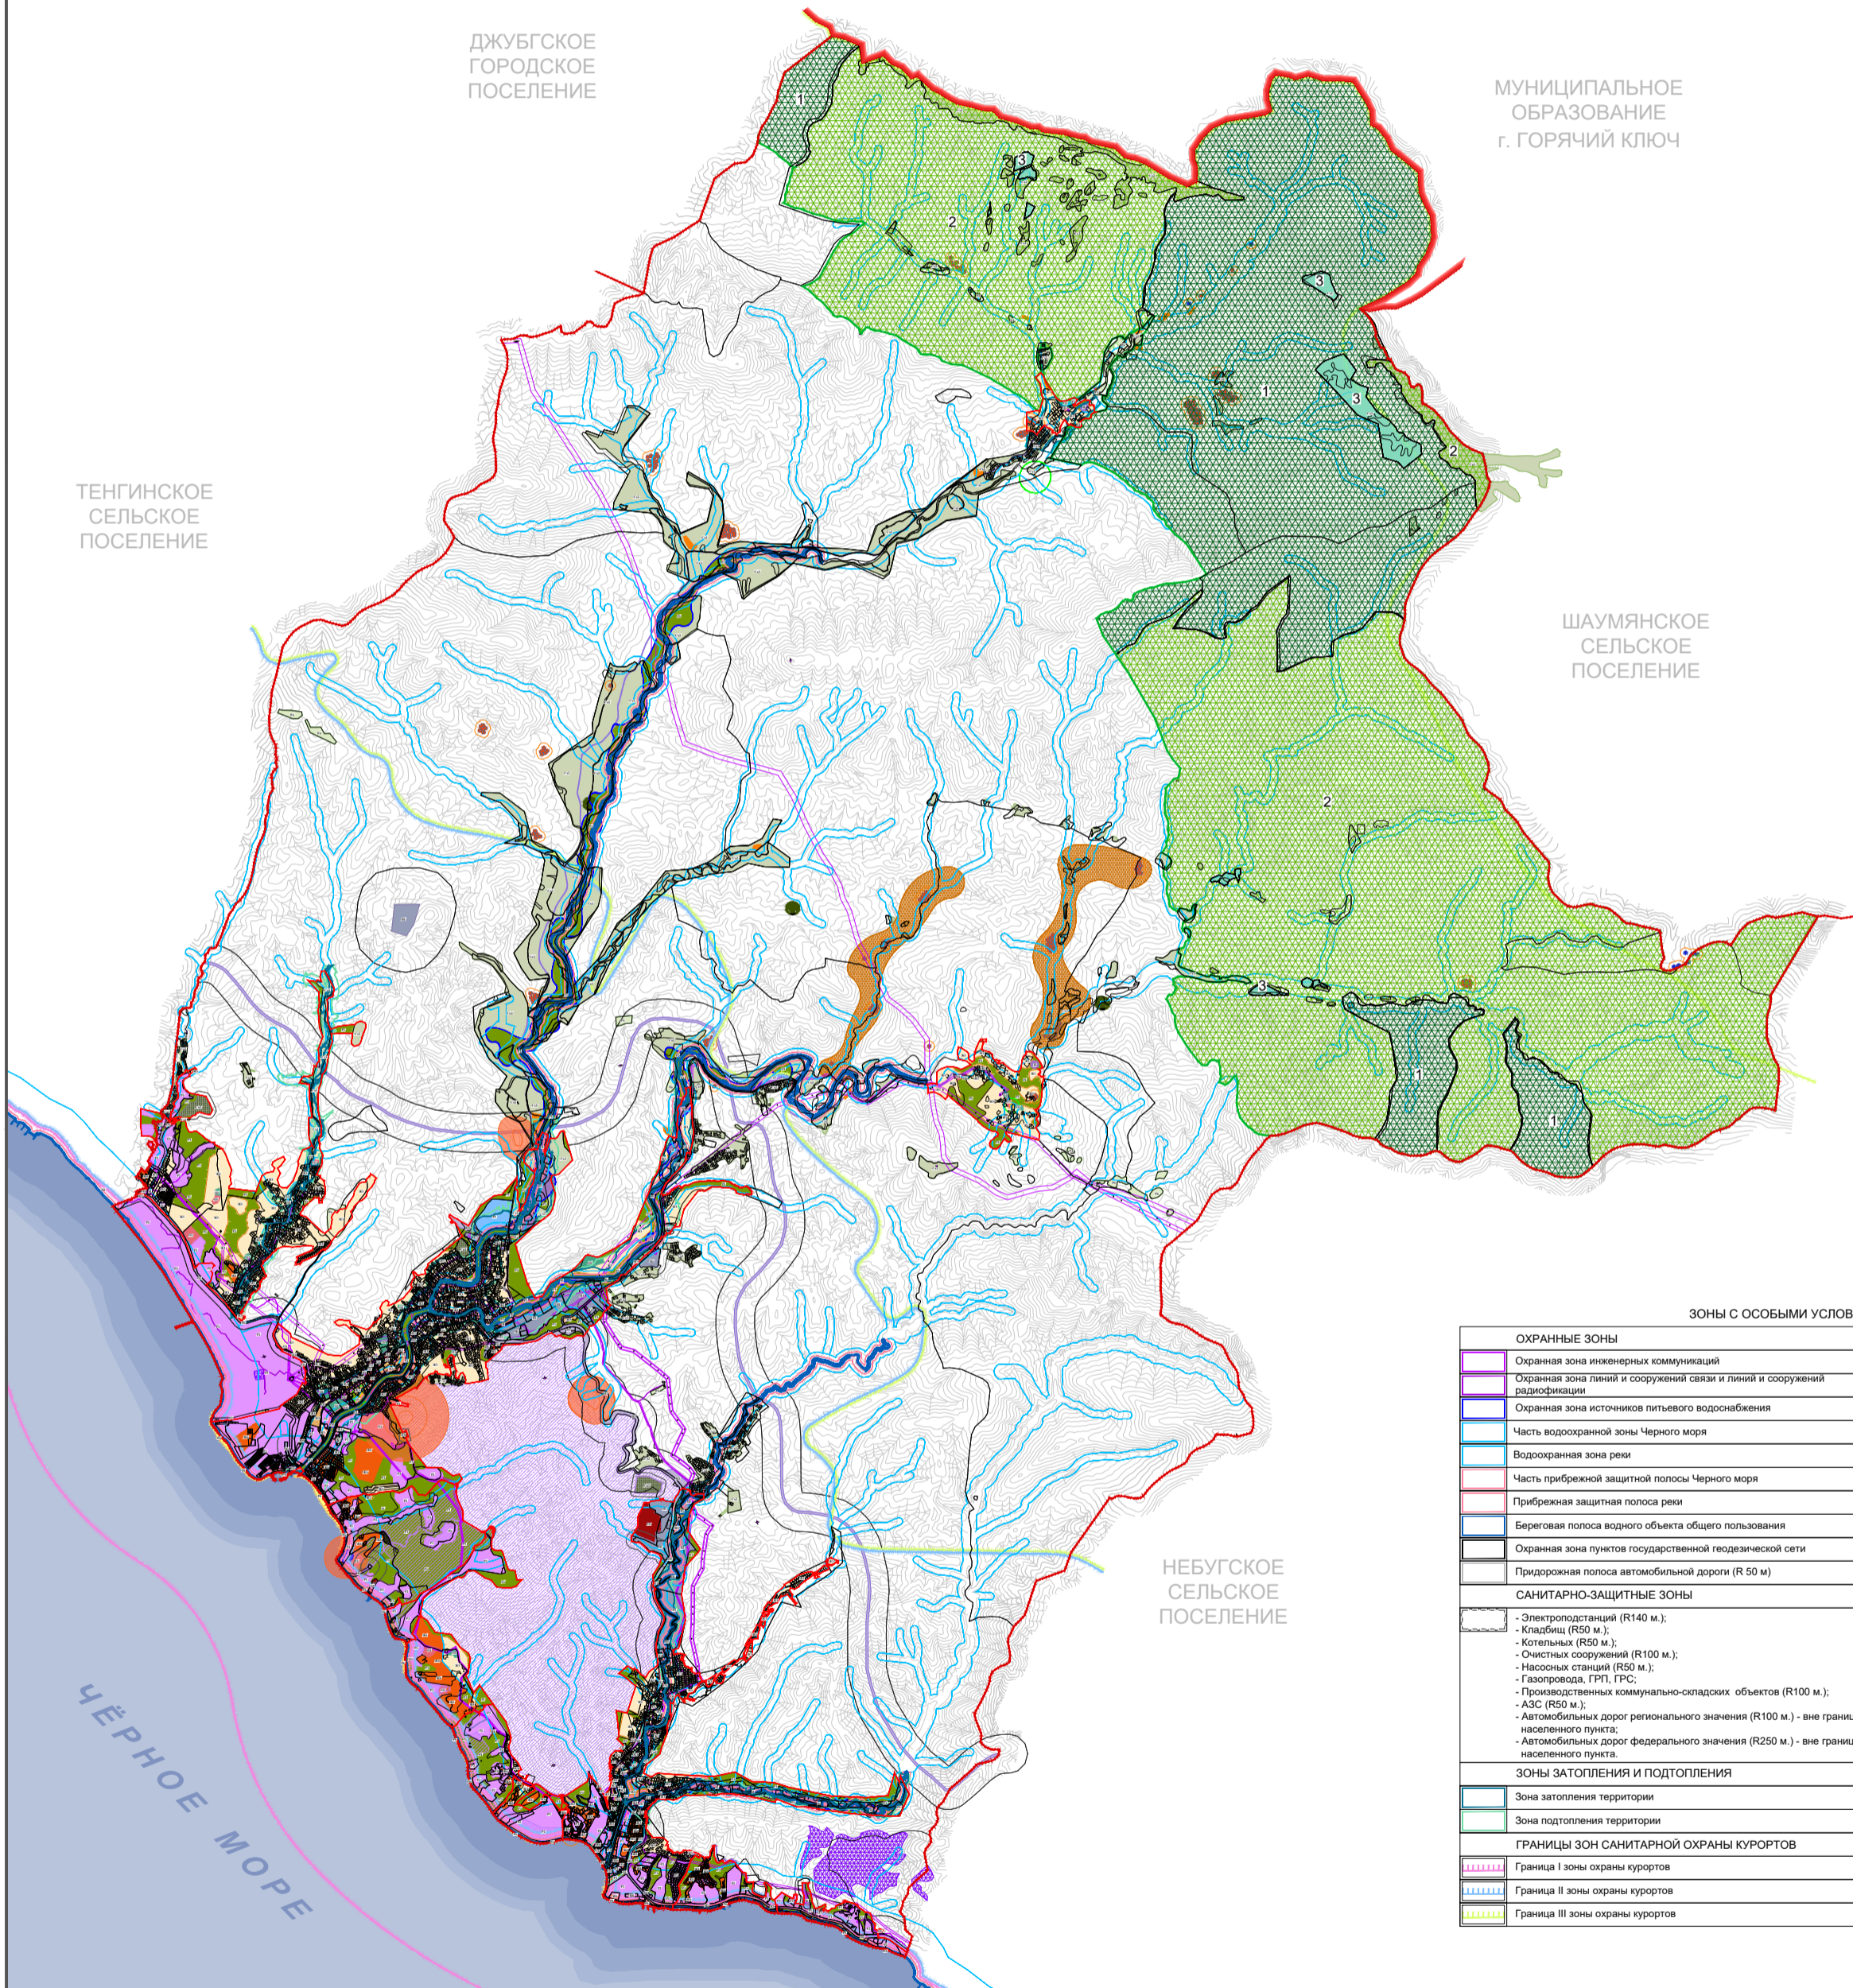

Правила землепользования и застройки Новомихайловского городского поселения Туапсинского района Краснодарского края

Карта градостроительного зонирования с указанием зон действия ограничений по условиям охраны объектов культурного наследия и зон действия ограничений по санитарно-гигиеническим условиям М 1 : 25 000

ДЖУБГСКОЕ ГОРОДСКОЕ ПОСЕЛЕНИЕ

МУНИЦИПАЛЬНОЕ ОБРАЗОВАНИЕ г. ГОРЯЧИЙ КЛЮЧ

ТЕНГИНСКОЕ СЕЛЬСКОЕ ПОСЕЛЕНИЕ

ШАУМЯНСКОЕ СЕЛЬСКОЕ ПОСЕЛЕНИЕ

НЕБУГСКОЕ СЕЛЬСКОЕ ПОСЕЛЕНИЕ

ЧЕРНОЕ МОРЕ

УСЛОВНЫЕ ОБОЗНАЧЕНИЯ

ТЕРРИТОРИАЛЬНОЕ УСТРОЙСТВО	
	Граница муниципального образования Туапсинский район
	Граница Новомихайловского городского поселения
	Граница населенных пунктов
ТЕРРИТОРИАЛЬНОЕ ЗОНИРОВАНИЕ	
ЖИЛЬЕ ЗОНЫ	
	Ж1 Зона застройки индивидуальными жилыми домами
	Ж2 Зона застройки среднеэтажными жилыми домами
	Ж3 Зона застройки многоквартирными жилыми домами
	Ж4 Зона жилой курортной застройки
ОБЩЕСТВЕННО-ДЕЛОВЫЕ ЗОНЫ	
	О1 Зона делового, общественного и коммерческого назначения
	О2 Зона размещения объектов здравоохранения и образования
	О3 Зона размещения объектов многофункционального назначения
ЗОНЫ ПРОИЗВОДСТВЕННЫЕ И ИНЖЕНЕРНО-ТРАНСПОРТНОЙ ИНФРАСТРУКТУРЫ	
	П1 Зона размещения производственных объектов, объектов агропромышленного комплекса и коммунально-складского назначения
	П2 Зона транспортной инфраструктуры и придорожного сервиса
	И Зона застройки инженерной инфраструктуры
ЗОНЫ РЕКРЕАЦИОННОГО НАЗНАЧЕНИЯ	
	Р1 Зона зеленых насаждений общего пользования
	Р2 Зона размещения объектов курортно-рекреационного комплекса и туризма
	Р4 Прочие земли
	Р5 Зона спортивного назначения
	Р6 Зона пляжей
ЗОНЫ СПЕЦИАЛЬНОГО НАЗНАЧЕНИЯ	
	СП1 Зона размещения кладбищ традиционного захоронения
ЗОНЫ СЕЛЬСКОХОЗЯЙСТВЕННОГО ИСПОЛЬЗОВАНИЯ	
	Сх2 Зона, занятая объектами сельскохозяйственного назначения

ЗОНЫ С ОСОБЫМИ УСЛОВИЯМИ ИСПОЛЬЗОВАНИЯ ТЕРРИТОРИИ

ОХРАННЫЕ ЗОНЫ	
	Охранная зона инженерных коммуникаций
	Охранная зона линий и сооружений связи и линий и сооружений радиосвязи
	Охранная зона источников питьевого водоснабжения
	Часть водохранилища Черного моря
	Водоохранная зона реки
	Часть прибрежной защитной полосы Черного моря
	Прибрежная защитная полоса реки
	Береговая полоса водного объекта общего пользования
	Охранная зона пунктов государственной геодезической сети
	Придорожная полоса автомобильной дороги (R 50 м)
САНИТАРНО-ЗАЩИТНЫЕ ЗОНЫ	
	- Электростанций (R140 м.);
	- Кладбищ (R50 м.);
	- Котельных (R50 м.);
	- Очистных сооружений (R100 м.);
	- Насосных станций (R50 м.);
	- Газораспределительных станций, ГРП, ГРС;
	- Производственных коммунально-складских объектов (R100 м.);
	- АЗС (R50 м.);
	- Автомобильных дорог регионального значения (R100 м.) - вне границ населенного пункта;
	- Автомобильных дорог федерального значения (R250 м.) - вне границ населенного пункта;
ЗОНЫ ЗАТОПЛЕНИЯ И ПОДТОПЛЕНИЯ	
	Зона затопления территории
	Зона подтопления территории
ГРАНИЦЫ ЗОН САНИТАРНОЙ ОХРАНЫ КУРОРТОВ	
	Граница I зоны охраны курортов
	Граница II зоны охраны курортов
	Граница III зоны охраны курортов